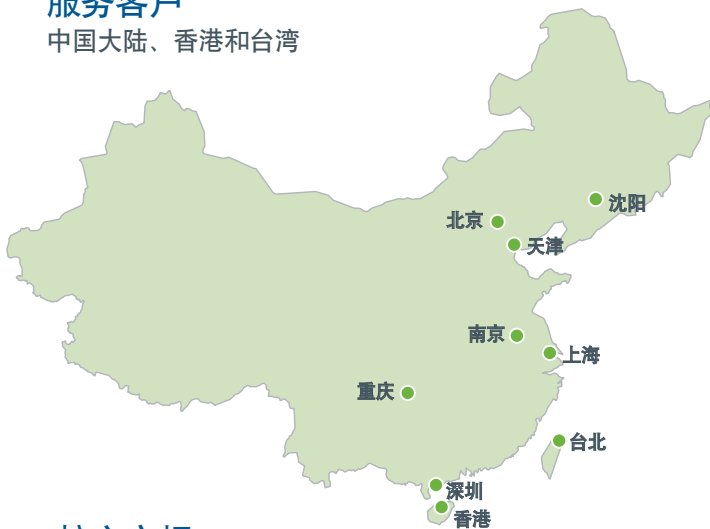

服务客户

中国大陆、香港和台湾

解决方案

- 设计与装配服务
- 现场评估、咨询和泄漏检测服务
- 流体系统培训
- 取样系统培训 (PASS)
- 现场工程专业知识和部署
- 采购、库存管理和产品选型支持

我们如何分享我们的专业知识

安全:

- 如何构建更安全的工业流体系统
- 工业流体系统泄漏的常见原因和成本

培训:

- 弥补制造技能不足; 建立一支训练有素的团队的 3 个步骤
- 来自行业专家的建议; 50 多年的培训总结出的 5 个常见的工艺分析仪系统启示

设计与装配:

- 流体系统制造如何缓解资源限制
- 区域客户案例研究

核心市场

化工和精炼

半导体

石油天然气

交通

扫描二维码以了解有关世伟洛克大中华区的更多信息