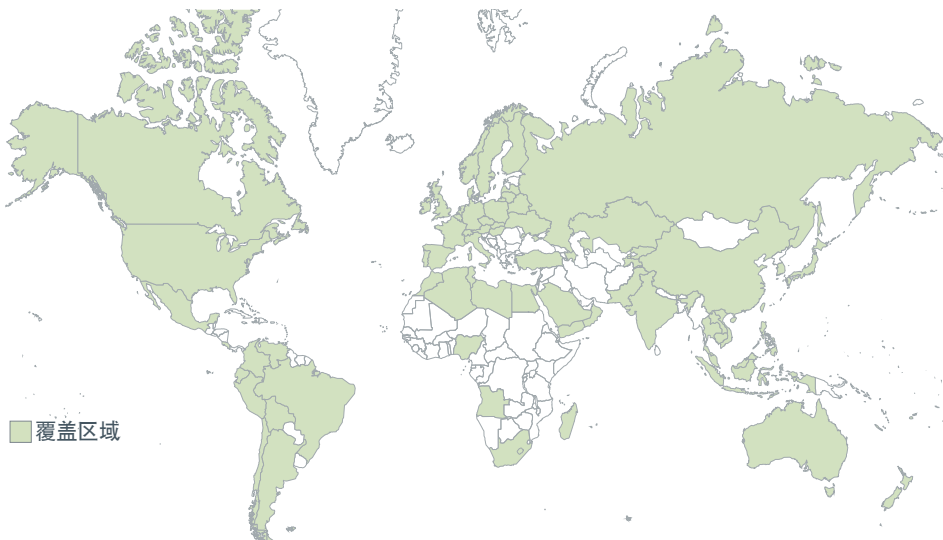

数字解读

全球影响力

公司及销售与服务中心员工 **9400** 余人

70 个国家

全球销售与服务中心 **200** 余家

20 家制造工厂

5 大全球技术中心

■ 覆盖区域

对客户的承诺

99.99% 的运输和库存准确性

库存中备有 **6200** 种标准零部件

过去 10 年间客户定制化解决方案销售额增长 **600%**

过去四年中间现场工程业务增长超过 **150%**

工程师和科学家 **300** 余人

超过 **225** 项有效专利

了解我们如何解决客户挑战

在世伟洛克博客 swagelok.com/en/blog 和 [LinkedIn-linkedin.com/company/swagelok](https://www.linkedin.com/company/swagelok) 上关注我们